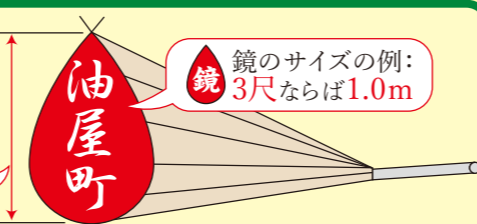

D 12人~16人用 **571,000円** (税込)

(全長9.2m X 高さ3.4m X 幅1.5m) **マトイ付き**
●本ワラ作り●欄間付(ランマ)●提灯22個(別売)
★菰巻き・横綱巻き(別売)●キャスター6個付 こも

配達料金は有料でサイズに応じて金額が異なります

ミヨシのみのご注文も承ります。

- ◎3尺(1.0m) **17,850円**
- ◎4尺(1.2m) **26,250円**
- ◎5尺(1.5m) **42,000円**
- ◎6尺5寸(2.0m) **57,750円**
- ◎7尺5寸(2.3m) **69,300円**
- ◎8尺5寸(2.6m) **94,500円**

※左表の
()内の長さは
この部分です

鏡のサイズの例:
3尺ならば1.0m

※全て税込価格 ※鏡・名入れ・ドンゴロス巻きは別料金

「本ワラ」には限りがございます。ご予約順に、なくなり次第「波布」となります。

●お申込み・お問い合わせ

(有)松尾商店

TEL.095-822-1761

〒850-0832 長崎市油屋町6-29