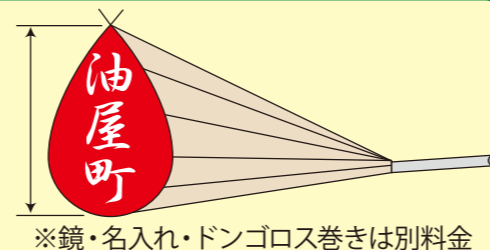

(全長9.2m X 高さ3.4m X 幅1.5m) ●本ワラ作り ●欄間付(ランマ) ●提灯22個(別売) ●キャスター6個付

運送費有料
マツイ付き

※全て税込価格 ※全ての精霊船に帆(西方丸)、花筒、線香筒が付きます。ドラは無料貸出。

ミヨシのみのご注文も承ります。

- ◎3尺(1.0m) **15,400円**
- ◎4尺(1.2m) **22,000円**
- ◎5尺(1.5m) **35,750円**

- ◎6尺5寸(2.0m) **49,500円**
- ◎7尺5寸(2.3m) **59,400円**
- ◎8尺5寸(2.6m) **81,400円**

※全て税込価格

※鏡・名入れ・ドンゴロス巻きは別料金

「本ワラ」には限りがございます。ご予約順に、なくなり次第「波布」となります。

●お申込み・お問い合わせ

(有)松尾商店

TEL.095-822-1761

〒850-0832 長崎市油屋町6-29